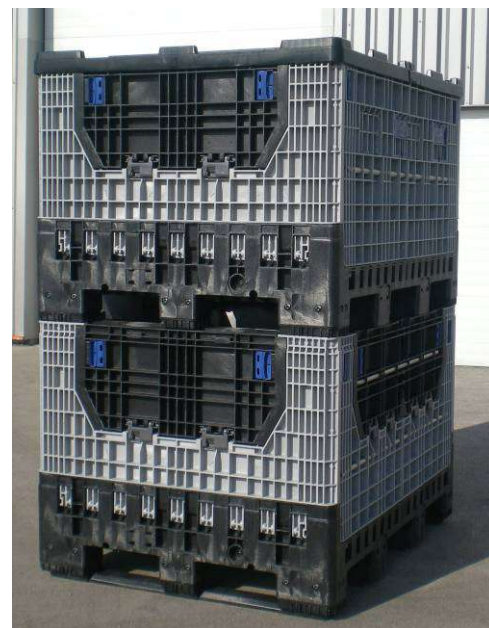

Caisse Palette Plastique Pliable

CARACTERISTIQUES TECHNIQUES CAISSE PALETTE

Caisse palettes pliables en PEHD avec couvercle

Dimensions :

- 800 x 600 x 770 mm (250 litres)
- 1200 x 800 x 950 mm (603 litres)
- 1200 x 1000 x 975 mm (790 litres)
- 1500 x 1200 x 975 mm (1268 litres)
- 2000 x 1200 x 975 mm (1712 litres)