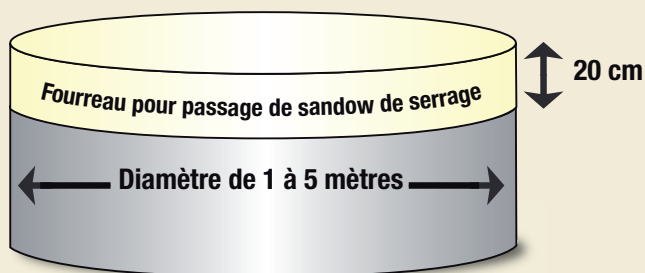

>> CHAPEAU Cellule à Grains

Filet anti-oiseaux

Ce chapeau réalisé en grille 80 % vous permet de protéger efficacement vos cellules à grains de l'intrusion d'oiseaux. Il évitera une perte importante de céréales, dû à l'installation d'une colonie de tourterelles par exemple et empêchera leurs déjections.

Il peut s'installer sur des cellules rondes en standard, mais il est également possible de le concevoir sur mesure pour d'autre forme.

Fourreau pour passage sandow de fixation.

Détail fixation sandow :

Le sandow est équipé d'un ESSE de fixation.

>> Les options

Crochet de fixation :

Vendu par sachets de 10 unités avec vis auto-perforantes pour fixation directement sur cellule.

Rideau
100%
recyclable

Ce chapeau existe en beige et en vert, dans un tissu précontraint pour une durée de vie plus importante.
Tissu RCY 400B ou 400V